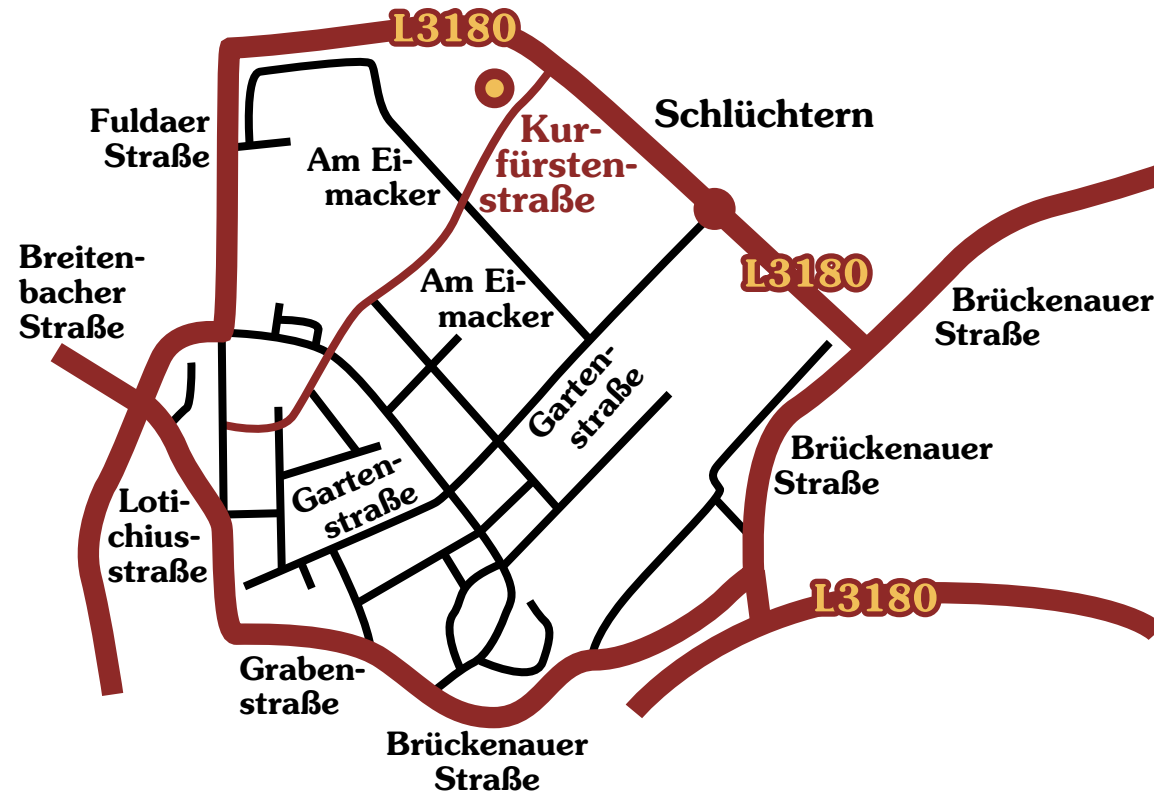

Anfahrtskarte

Kommen Sie zu uns nach Schlüchtern

LUTHER
„Haus im Bergwinkel“ Schlüchtern

Kurfürstenstraße
1936381 Schlüchtern